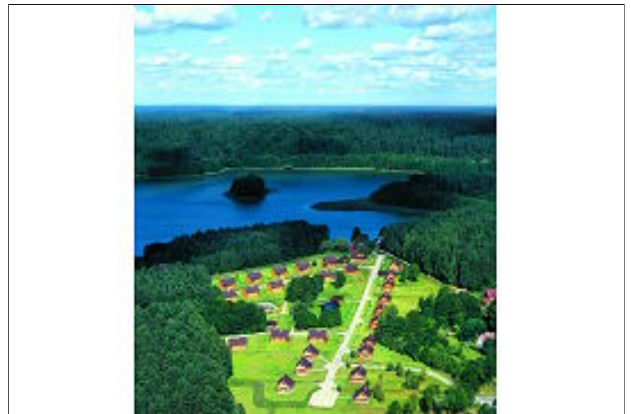

Name: Rezydencja Warminska

Allgemein

Type: Chalet / Bungalow
Name: Rezydencja Warminska
Ort: Gietrzwald
Region: Masuren
Land: Polen
Personen: 4 - 6
Schlafzimmers: 3
Stadt in der Nähe: Olsztyn